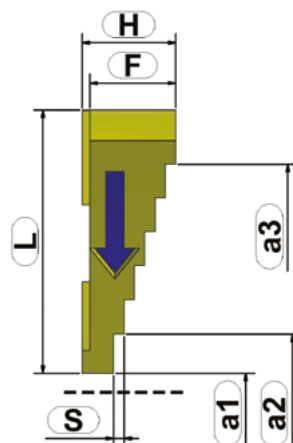

ENSEMBLE DE 6 MÂCHOIRES UFA EXTERNE (SERRAGE EXTERNE)

Données techniques et aperçu de commande

	Dimensions	70	100	150
a1	Niveau de serrage externe	1 - 24	1 - 37	1 - 48
i1	Niveau de serrage intérieur minimal	13,5 - 37	15 - 51	20 - 67
i2	Niveau de serrage intérieur maximal	53,5 - 77	80 - 116	105 - 152
F	Hauteur du corps du mandrin	12	14,5	18,5
H	Hauteur totale [mm]	13	16	20
L	Longueur totale [mm]	29,75	44,5	60
S	Hauteur de niveau	1,5	1,75	2
	Angle de mâchoire (degré)	60	60	45
	N° de commande (sans mandrin)	UFA.070.022	UFA.100.022	UFA.150.022