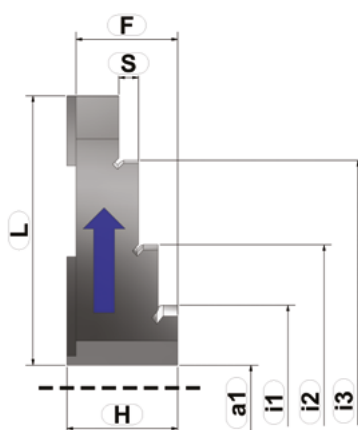

JAW-SET 3 UFS COMPLETE (INSIDE AND OUTSIDE CLAMPING)

Technical data and order overview

Sizes		55	70	100	150
a1	Clamping range outside	1 - 16	1 - 24	1 - 37	1 - 48
a2		25 - 39	28 - 50	34 - 69	51 - 98
a3		38 - 52	44 - 66	57 - 92	78 - 125
a4		52 - 66	57 - 79	75 - 110	116 - 163
i1	Clamping range inside	14 - 29	14 - 37	19 - 55	32 - 79
i2		27 - 42	26 - 49	36 - 72	70 - 117
i3		50 - 55	42 - 65	60 - 96	95 - 142
F	Height from Chuck body	9	10,5	14,5	18,5
H	Maximum height [mm]	10	11,5	15,5	19,5
L	Total length [mm]	24,5	26	38,5	60
S	Step height	2	2,3	2,8	4
	Jaw width [mm]	8	10	12	18
Order number (without Chuck)		UFS.055.013	UFS.070.013	UFS.100.013	UFS.150.013