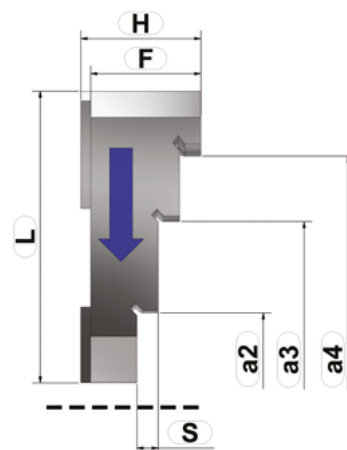

JAW-SET 3 UFS COMPLETE (INSIDE AND OUTSIDE CLAMPING)

Technical data and order overview

Sizes		55	70	100	150
a1	Clamping range outside	1 - 16	1 - 24	1 - 37	1 - 48
a2		25 - 39	28 - 50	34 - 69	51 - 98
a3		38 - 52	44 - 66	57 - 92	78 - 125
a4		52 - 66	57 - 79	75 - 110	116 - 163
i1	Clamping range inside	14 - 29	14 - 37	19 - 55	32 - 79
i2		27 - 42	26 - 49	36 - 72	70 - 117
i3		50 - 55	42 - 65	60 - 96	95 - 142
F	Height from Chuck body	9	10,5	14,5	18,5
H	Maximum height [mm]	10	11,5	15,5	19,5
L	Total length [mm]	24,5	26	38,5	60
S	Step height	2	2,3	2,8	4
	Jaw width [mm]	8	10	12	18
Order number (without Chuck)		UFS.055.013	UFS.070.013	UFS.100.013	UFS.150.013