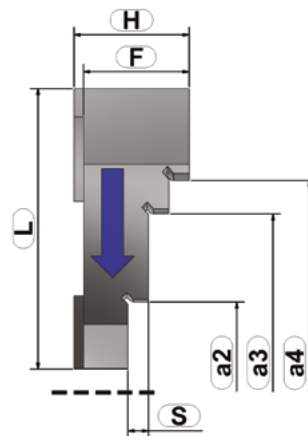

JAW-SET UFS COMPLETE (INSIDE AND OUTSIDE CLAMPING)

Technical data and order overview

Sizes		55	70	100	150
a1	Clamping range outside	1 - 16	1 - 24	1 - 37	1 - 48
a2		25 - 39	28 - 50	34 - 69	51 - 98
a3		38 - 52	44 - 66	57 - 92	78 - 125
a4		52 - 66	56 - 78	68 - 103	104 - 151
i1	Clamping range inside	15 - 29	14 - 37	19 - 55	32 - 79
i2		28 - 42	26 - 50	36 - 72	70 - 117
i3		41 - 55	42 - 65	60 - 96	95 - 142
F	Height from Chuck body	9	10,5	14,5	18,5
H	Maximum height [mm]	10	11,5	15,5	19,5
L	Total length [mm]	24,5	26	38,5	60
S	Step height	2	2,3	2,8	4
	Jaw width [mm]	8	10	12	18
Order number (without Chuck)		UFS.055.014	UFS.070.014	UFS.100.014	UFS.150.014