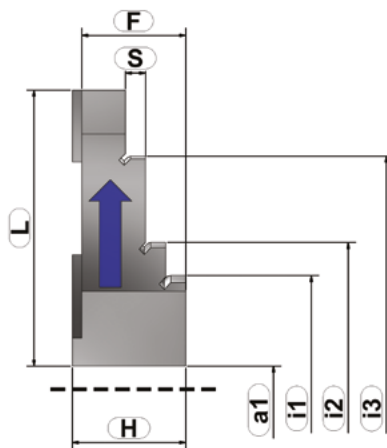

JAW-SET UFS COMPLETE (INSIDE AND OUTSIDE CLAMPING)

Technical data and order overview

Sizes		55	70	100	150
a1	Clamping range outside	1 - 16	1 - 24	1 - 37	1 - 48
a2		25 - 39	28 - 50	34 - 69	51 - 98
a3		38 - 52	44 - 66	57 - 92	78 - 125
a4		52 - 66	56 - 78	68 - 103	104 - 151
i1	Clamping range inside	15 - 29	14 - 37	19 - 55	32 - 79
i2		28 - 42	26 - 50	36 - 72	70 - 117
i3		41 - 55	42 - 65	60 - 96	95 - 142
F	Height from Chuck body	9	10,5	14,5	18,5
H	Maximum height [mm]	10	11,5	15,5	19,5
L	Total length [mm]	24,5	26	38,5	60
S	Step height	2	2,3	2,8	4
	Jaw width [mm]	8	10	12	18
Order number (without Chuck)		UFS.055.014	UFS.070.014	UFS.100.014	UFS.150.014