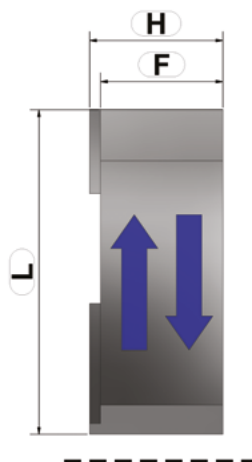

JAW-SET UFS BLOC (BLOCKBACKEN)

Technical data and order overview

Sizes		55	70	100	150
F	Height from Chuck body	9	10,5	14,5	18,5
H	Maximum height [mm]	10	11,5	15,5	19,5
L	Total length [mm]	24,5	26	38,5	60
	Jaw width [mm]	8	10	12	18
	Order number (without Chuck)	UFS.055.019	UFS.070.019	UFS.100.019	UFS.150.019